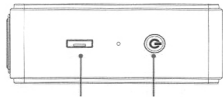

Mi Bluetooth колонка

Включение/выключение

Нажмите и удерживайте многофункциональную кнопку 3 секунды (смотреть рисунок), после чего вы услышите звуковую сигнализацию и увидите синий индикатор, которые оповещают об включении колонки и ее сопряжении с другими устройствами по Bluetooth. Нажмите и удерживайте многофункциональную кнопку 3 секунды, вы услышите звук и увидите мигание синего индикатора, что обозначает выключение устройства.

Если вы включили колонку, но при этом не подключаете к ней другие устройства по Bluetooth, начнет мигать

красный индикатор, а после 10 минут колонка автоматически выключится. Данная функция способствует экономии электроэнергии.

Внимание: Для воспроизведения музыки, сначала обязательно необходимо подключить колонку к какому-либо устройству. На этой колонке вы не можете регулировать громкость музыки, это можно сделать только на устройствах, с которых вы непосредственно и воспроизводите эту музыку.

Нажмите и удерживайте
многофункциональную кнопку
3 секунды